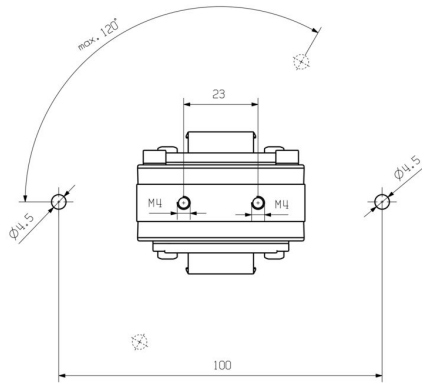

Technické údaje

Osvědčení

Schválení

| | |
|-----------------------|------------------------|
| ROHS | Shoda |
| UL File Number Search | Web UL |
| Č. osvědčení (cULus) | E316369 |

Rozměry a hmotnosti

| | | | |
|----------------|----------|---------------------|-------------|
| Hloubka | 43.9 mm | Hloubka (v palcích) | 1.7283 inch |
| Výška | 52 mm | Výška (v palcích) | 2.0472 inch |
| Šířka | 41 mm | Šířka (v palcích) | 1.6142 inch |
| Čistá hmotnost | 224.56 g | | |

Nákresy

Rozměrový výkres

Bottom view

Rozměrový výkres

Bottom view with mounting foot

Rozměrový výkres

Front view

Rozměrový výkres