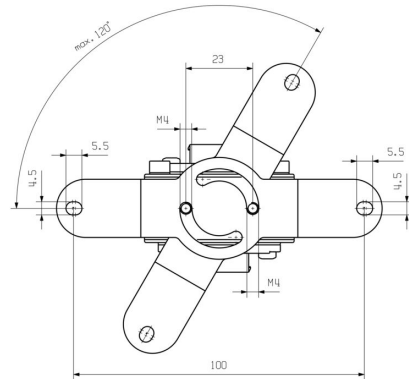

Technické údaje

Osvědčení

Schválení

| | |
|-----------------------|------------------------|
| ROHS | Shoda |
| UL File Number Search | Web UL |
| Č. osvědčení (cULus) | E316369 |

Rozměry a hmotnosti

| | | | |
|----------------|----------|---------------------|-------------|
| Hloubka | 43.9 mm | Hloubka (v palcích) | 1.7283 inch |
| Výška | 52 mm | Výška (v palcích) | 2.0472 inch |
| Šířka | 41 mm | Šířka (v palcích) | 1.6142 inch |
| Čistá hmotnost | 224.56 g | | |

Nákresy

Rozměrový výkres

Bottom view

Rozměrový výkres

Bottom view with mounting foot

Rozměrový výkres

Front view

Rozměrový výkres