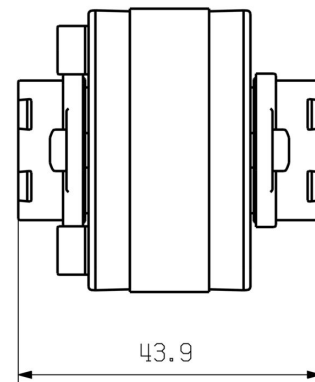

Technické údaje

Osvědčení

Schválení

| | |
|-----------------------|------------------------|
| ROHS | Shoda |
| UL File Number Search | Web UL |
| Č. osvědčení (cULus) | E316369 |

Rozměry a hmotnosti

| | | | |
|----------------|----------|---------------------|-------------|
| Hloubka | 43.9 mm | Hloubka (v palcích) | 1.7283 inch |
| Výška | 52 mm | Výška (v palcích) | 2.0472 inch |
| Šířka | 41 mm | Šířka (v palcích) | 1.6142 inch |
| Čistá hmotnost | 224.56 g | | |

Nákresy

Rozměrový výkres

Bottom view

Rozměrový výkres

Bottom view with mounting foot

Rozměrový výkres

Front view

Rozměrový výkres