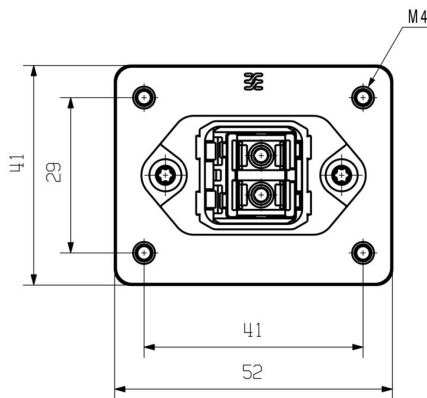

Technické údaje

Osvědčení

Schválení

| | |
|-----------------------|------------------------|
| ROHS | Shoda |
| UL File Number Search | Web UL |
| Č. osvědčení (cULus) | E316369 |

Rozměry a hmotnosti

| | | | |
|----------------|----------|---------------------|-------------|
| Hloubka | 43.9 mm | Hloubka (v palcích) | 1.7283 inch |
| Výška | 52 mm | Výška (v palcích) | 2.0472 inch |
| Šířka | 41 mm | Šířka (v palcích) | 1.6142 inch |
| Čistá hmotnost | 224.56 g | | |

Nákresy

Rozměrový výkres

Bottom view

Rozměrový výkres

Bottom view with mounting foot

Rozměrový výkres

Front view

Rozměrový výkres