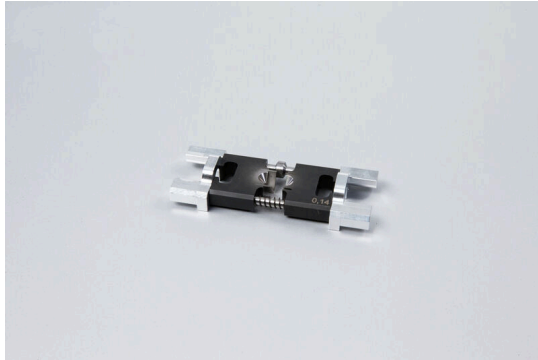

## HUEHABA 0.14 CA 100 C

**Weidmüller Interface GmbH & Co. KG**  
Klingenbergstraße 26  
D-32758 Detmold  
Germany

[www.weidmueller.com](http://www.weidmueller.com)

- Pro automatické odizolování a krimpování
- Časově úsporná a efektivní práce
- Snadno seřaditelné podle příslušného rozsahu průřezů
- Odizolování a krimpování v jediném pracovním kroku
- Zpracování pouzder a kontaktů od jiných výrobců může způsobit chyby a poškodit stroj!

### Všeobecné objednací údaje

Verze	Příslušenství, Náhradní díl
Číslo objednávky	<a href="#">1314530000</a>
Typ	HUEHABA 0.14 CA 100 C
GTIN (EAN)	4050118117592
Množství	1 items

**HUEHABA 0.14 CA 100 C**

**Weidmüller Interface GmbH & Co. KG**  
Klingenbergstraße 26  
D-32758 Detmold  
Germany

[www.weidmueller.com](http://www.weidmueller.com)

**Technické údaje****Osvědčení**

ROHS	Shoda
------	-------

**Rozměry a hmotnosti**

Hloubka	15 mm	Hloubka (v palcích)	0.5906 inch
Výška	92 mm	Výška (v palcích)	3.622 inch
Šířka	36 mm	Šířka (v palcích)	1.4173 inch
Čistá hmotnost	91 g		