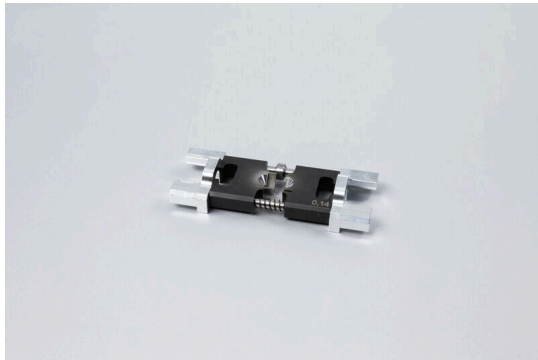

HUEHABA 0.14 CA 100 C

Weidmüller Interface GmbH & Co. KG
Klingenbergstraße 26
D-32758 Detmold
Germany

www.weidmueller.com

- Pro automatické odizolování a krimpování
- Časově úsporná a efektivní práce
- Snadno seřaditelné podle příslušného rozsahu průřezů
- Odizolování a krimpování v jediném pracovním kroku
- Zpracování pouzder a kontaktů od jiných výrobců může způsobit chyby a poškodit stroj!

Všeobecné objednací údaje

Verze	Příslušenství, Náhradní díl
Číslo objednávky	1314530000
Typ	HUEHABA 0.14 CA 100 C
GTIN (EAN)	4050118117592
Množství	1 items

Technické údaje**Osvědčení**

ROHS	Shoda
------	-------

Rozměry a hmotnosti

Hloubka	15 mm	Hloubka (v palcích)	0.5906 inch
Výška	92 mm	Výška (v palcích)	3.622 inch
Šířka	36 mm	Šířka (v palcích)	1.4173 inch
Čistá hmotnost	91 g		

Shoda produktu s prostředím

Stav souladu se směrnicí RoHS	Vyhovující
REACH SVHC	Ne SVHC nad 0,1 wt%