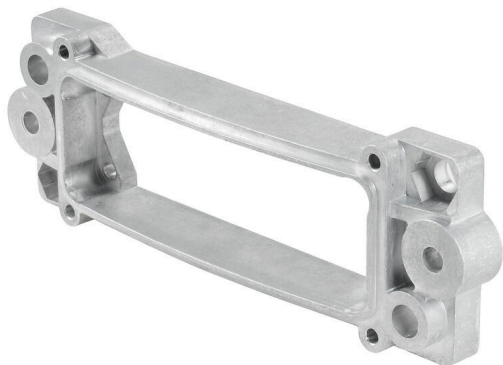

HDC IP68 24B HP FRAME**Weidmüller Interface GmbH & Co. KG**

Klingenbergstraße 26

D-32758 Detmold

Germany

www.weidmueller.com

Kryty Rockstar® HighPower jsou vyrobeny z vysoce pevného litého hliníku a díky neustálé optimalizaci nabízejí dokonalou ochranu proti drsným podmínkám. Vícedílné kryty poskytují uživatelům možnost prověřovat pracovní procesy až do posledního kroku postupu.

Všeobecné objednávací údaje

Verze	HDC pouzdra, Instalační velikost: 8, Stupeň krytí: IP68, IP69, v zapojeném stavu, Vkládací rámeček, Připojení s upínacím třmenem, Standardně
Číslo objednávky	1282820000
Typ	HDC IP68 24B HP FRAME
GTIN (EAN)	4050118073010
Množství	1 items

HDC IP68 24B HP FRAME

Weidmüller Interface GmbH & Co. KG
Klingenbergstraße 26
D-32758 Detmold
Germany

www.weidmueller.com

Technical data

Osvědčení

ROHS Shoda

Rozměry a hmotnosti

Hloubka	217 mm	Hloubka (v palcích)	8.5433 inch
Výška	21 mm	Výška (v palcích)	0.8268 inch
Šířka	72 mm	Šířka (v palcích)	2.8346 inch
Čistá hmotnost	305 g		

Všeobecné údaje

Barevný	Stříbřitě šedá, černá (podobná odstínu RAL 9005)	Provedení povrchu	vše ostatní
Typ	Proti-rám	Řada	HighPower

Důležitá poznámka

Informace o produktu V závislosti na zamýšleném provozu mohou interně generovaná napětí překrývat pracovní napětí a obsahovat odpovídající špičky. Je nutné zajistit, aby tato špičková napětí nepřekročila jmenovité napětí. V případě aplikací mimo tuto specifikaci nás prosím kontaktujte.