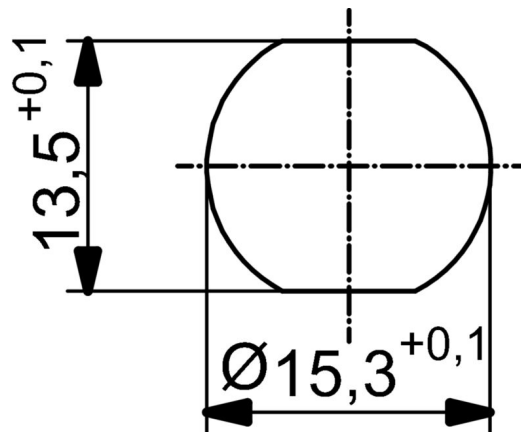

SAIE-M12B-PB-2.0U HW

Weidmüller Interface GmbH & Co. KG
Klingenbergstraße 26
D-32758 Detmold
Germany

Nákresy

www.weidmueller.com

Rozměrový výkres

Detailní výkres

Schéma připojení