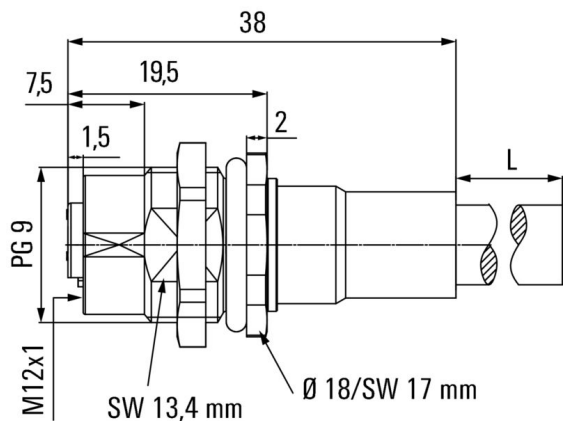

Technické specifikace kabelu

| | | | |
|-----------------------|-----|-----------------|------------------------------------|
| Délka kabelu | 2 m | Barva opláštění | fialová (podobná odstínu RAL 4001) |
| PE funkce | Ne | Průřez jádra | 0.25 mm ² |
| Délka vlákna / kabelu | 2 m | Počet pólů | 2 |

Technické údaje – upravitelné zásuvné konektory

| | | | |
|-----------------------|---------------------------------|---------------------|----------------------|
| Počet pólů | 2 | Kódování | B-kódování |
| Povrch kontaktu | Pozlacené | Typ připojení | Patice |
| Hlavní materiál krytu | Tlakově litý zinek, poniklované | Průřez vodiče, max. | 0.25 mm ² |
| Jmenovité napětí | 250 V | Jmenovitý proud | 4 A |
| Stupeň krytí | IP68 | Cykly zapojování | ≥ 500 |
| Závažnost znečištění | 3 | Kabelová průchodka | PG 9 |
| Rozsah teplot krytu | -20 ... +60 °C | | |

SAIE-M12B-PB-2.0U HW

Weidmüller Interface GmbH & Co. KG
Klingenbergstraße 26
D-32758 Detmold
Germany

Nákresy

www.weidmueller.com

Rozměrový výkres

Detailní výkres

Schéma připojení