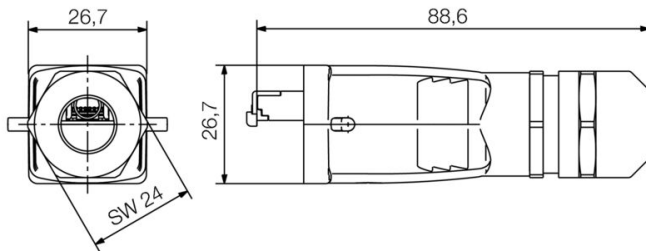

Rozměrový výkres