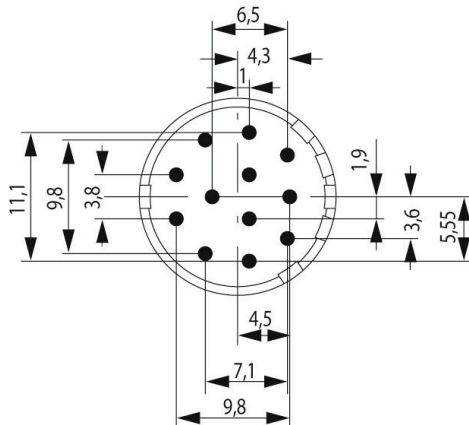

## SAI-M23-SE-12-F-PE-G

**Weidmüller Interface GmbH & Co. KG**

Klingenbergstraße 26

D-32758 Detmold

Germany

www.weidmueller.com

M23 kulaté zásuvné konektory nabízejí velký počet připojovacích cyklů, vysokou proudovou zatížitelnost a vysokou hustotu kontaktů spojenou s minimálními rozměry. Skříň, vložky a krimpovací kontakty je třeba objednat zvlášť.

### Všeobecné objednací údaje

Verze	Sensor/Actuator plug-in connector
Číslo objednávky	<a href="#">1224620000</a>
Typ	SAI-M23-SE-12-F-PE-G
GTIN (EAN)	4050118008531
Množství	1 items

### Technické údaje – upravitelné zásuvné konektory

Počet pólů	12	Kódování	žádná
Povrch kontaktu	Pozlacené	Typ připojení	Pájené kalíšky
Hlavní materiál krytu	Thermoplastický polyamid PA 6, PBT	Materiál kontaktu	Slitina mědi a zinku
Jmenovité napětí	200 V	Jmenovitý proud	8 A
Cykly zapojování	> 1000	Závažnost znečištění	3
Druh kontaktu	Konektor samec	Průřez připojení max.	1.5 mm <sup>2</sup>
Průřez připojení min.	0.08 mm <sup>2</sup>		