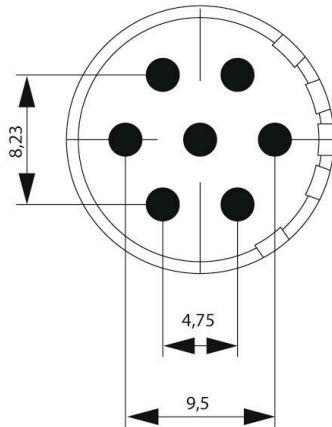

SAI-M23-BE-7-F**Weidmüller Interface GmbH & Co. KG**

Klingenbergstraße 26

D-32758 Detmold

Germany

www.weidmueller.com

M23 kulaté zásuvné konektory nabízejí velký počet připojovacích cyklů, vysokou proudovou zatížitelnost a vysokou hustotu kontaktů spojenou s minimálními rozměry. Skříň, vložky a krimpovací kontakty je třeba objednat zvlášť.

Všeobecné objednací údaje

Verze	Sensor/Actuator plug-in connector
Číslo objednávky	1224080000
Typ	SAI-M23-BE-7-F
GTIN (EAN)	4050118008067
Množství	1 items

Technické údaje

Osvědčení

Schválení

ROHS	Shoda
UL File Number Search	Web UL
Č. osvědčení (UR)	E344862

Rozměry a hmotnosti

Čistá hmotnost	10.96 g
----------------	---------

Shoda produktu s prostředím

Stav souladu se směrnicí RoHS	Vyhovující
REACH SVHC	Lead 7439-92-1
SCIP	1c533b66-fcff-4da5-b89f-fd55fbf5cb55

Technické údaje – upravitelné zásuvné konektory

Počet pólů	7	Kódování	žádná
Povrch kontaktu	Pozlacené	Typ připojení	Pájené kalíšky
Hlavní materiál krytu	Thermoplastický polyamid PA 6, PBT	Materiál kontaktu	Slitina mědi a zinku
Jmenovité napětí	300 V	Jmenovitý proud	20 A
Cykly zapojování	> 1000	Závažnost znečištění	3
Druh kontaktu	Konektor samice		