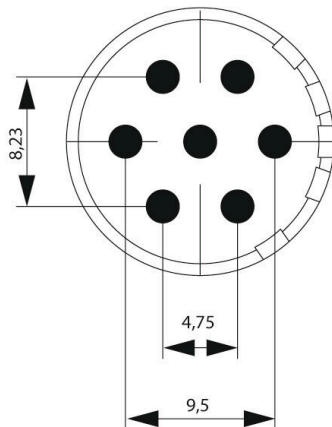

SAI-M23-BE-7-F**Weidmüller Interface GmbH & Co. KG**

Klingenbergstraße 26

D-32758 Detmold

Germany

www.weidmueller.com

M23 kulaté zásuvné konektory nabízejí velký počet připojovacích cyklů, vysokou proudovou zatížitelnost a vysokou hustotu kontaktů spojenou s minimálními rozměry. Skříňe, vložky a krimpovací kontakty je třeba objednat zvlášť.

Všeobecné objednací údaje

Verze	Sensor/Actuator plug-in connector
Číslo objednávky	1224080000
Typ	SAI-M23-BE-7-F
GTIN (EAN)	4050118008067
Množství	1 items

Technické údaje

Osvědčení

Schválení

ROHS	Shoda
UL File Number Search	Web UL
Č. osvědčení (UR)	E344862

Rozměry a hmotnosti

Čistá hmotnost	10.96 g
----------------	---------

Shoda produktu s prostředím

Stav souladu se směrnicí RoHS	Vyhovující
REACH SVHC	Lead 7439-92-1
SCIP	1c533b66-fcff-4da5-b89f-fd55fbf5cb55

Technické údaje – upravitelné zásuvné konektory

Počet pólů	7	Kódování	žádná
Povrch kontaktu	Pozlacené	Typ připojení	Pájené kalíšky
Hlavní materiál krytu	Thermoplastický polyamid PA 6, PBT	Materiál kontaktu	Slitina mědi a zinku
Jmenovité napětí	300 V	Jmenovitý proud	20 A
Cykly zapojování	> 1000	Závažnost znečištění	3
Druh kontaktu	Konektor samice		