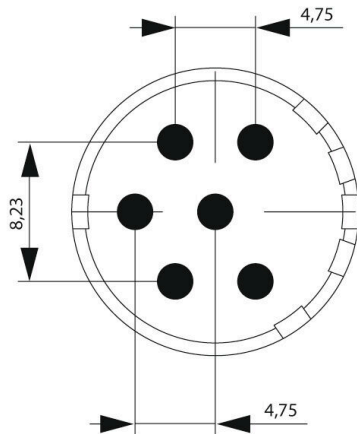

SAI-M23-BE-6-F**Weidmüller Interface GmbH & Co. KG**

Klingenbergstraße 26

D-32758 Detmold

Germany

www.weidmueller.com

M23 kulaté zásuvné konektory nabízejí velký počet připojovacích cyklů, vysokou proudovou zatížitelnost a vysokou hustotu kontaktů spojenou s minimálními rozměry. Skříň, vložky a krimpovací kontakty je třeba objednat zvlášť.

Všeobecné objednací údaje

Verze	Sensor/Actuator plug-in connector
Číslo objednávky	1224010000
Typ	SAI-M23-BE-6-F
GTIN (EAN)	4050118008111
Množství	1 items

Technické údaje

Osvědčení

Schválení

ROHS	Shoda
UL File Number Search	Web UL
Č. osvědčení (UR)	E344862

Rozměry a hmotnosti

Čistá hmotnost	8.62 g
----------------	--------

Shoda produktu s prostředím

Stav souladu se směrnicí RoHS	Vyhovující
REACH SVHC	Lead 7439-92-1
SCIP	1c533b66-fcff-4da5-b89f-fd55fbf5cb55

Technické údaje – upravitelné zásuvné konektory

Počet pólů	6	Kódování	žádná
Povrch kontaktu	Pozlacené	Typ připojení	Pájené kalíšky
Hlavní materiál krytu	Thermoplastický polyamid PA 6, PBT	Materiál kontaktu	Slitina mědi a zinku
Jmenovité napětí	300 V	Jmenovitý proud	20 A
Cykly zapojování	> 1000	Závažnost znečištění	3
Druh kontaktu	Konektor samice		