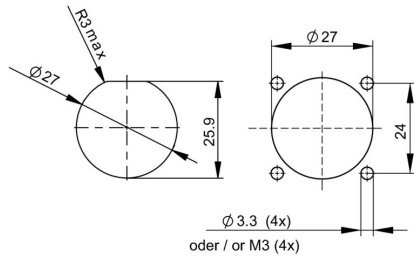

Výřez instalace

Mounting cut-out: 1. With central screw connection / 2. For mounting with four M3 screws