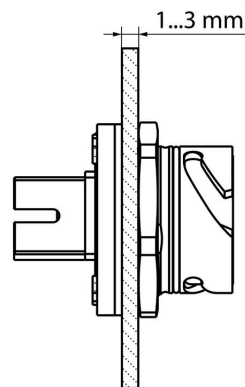

Hloubka	37 mm	Hloubka (v palcích)	1.4567 inch
Výška	32 mm	Výška (v palcích)	1.2598 inch
Šířka	32 mm	Šířka (v palcích)	1.2598 inch
Čistá hmotnost	5.65 g		

Teploty

Skladovací teplota	Provozní teplota	-40 °C...70 °C
Teplota instalace		

Nákresy

Výřez instalace

Mounting cut-out: 1. With central screw connection / 2. For mounting with four M3 screws

Detailní výkres

Tloušťka stěny při použití středového šroubového spoje

IE-BS-V01M-SCRJ-MM

Weidmüller Interface GmbH & Co. KG
Klingenbergstraße 26
D-32758 Detmold
Germany