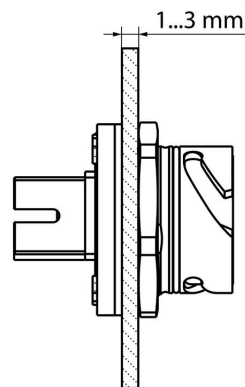

Rozměry a hmotnosti

Hloubka	37 mm	Hloubka (v palcích)	1.4567 inch
Výška	32 mm	Výška (v palcích)	1.2598 inch
Šířka	32 mm	Šířka (v palcích)	1.2598 inch
Čistá hmotnost	5.65 g		

Teploty

Skladovací teplota	Provozní teplota	-40 °C...70 °C
Teplota instalace		

Nákresy

Výřez instalace

Mounting cut-out: 1. With central screw connection / 2. For mounting with four M3 screws

Detailní výkres

Tloušťka stěny při použití středového šroubového spoje

IE-BS-V01M-SCRJ-MM

Weidmüller Interface GmbH & Co. KG
Klingenbergstraße 26
D-32758 Detmold
Germany