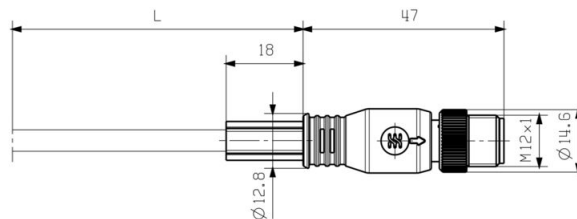

Nákresy

Rozměrový výkres

Dimensional drawing