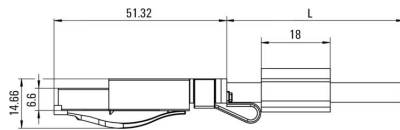

Struktura kabelu

Průřez propojení AWG, max.	AWG 22	Barva opláštění	černá
Průřez	4*AWG 22/7 - 0,32 mm ²	Stínění	SF/UTP
Počet vodičů	4	Průřez izolace	1.55 mm
Izolace	PE	Průměr pláště, max.	7 mm
Průměr pláště, min.	6.2 mm	Materiál pláště	Radox EM 104
Barevné kódování	žlutá, bílá, oranžová, modrá	Materiál vodiče	Slitina mědi

Klasifikace

ETIM 8.0	EC002599	ETIM 9.0	EC002599
ETIM 10.0	EC002599	ECLASS 14.0	27-06-03-08
ECLASS 15.0	27-06-03-08		

Nákresy

Rozměrový výkres

Dimensional drawing

Schéma připojení

RJ45		M12
1	yellow	1
3	white	2
2	orange	3
6	blue	4