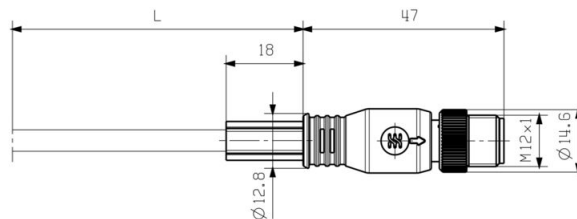

Klasifikace

ETIM 8.0	EC002599	ETIM 9.0	EC002599
ETIM 10.0	EC002599	ECLASS 14.0	27-06-03-08
ECLASS 15.0	27-06-03-08		

Nákresy

Rozměrový výkres

Dimensional drawing

Schéma připojení

RJ45		M12
1	yellow	1
3	white	2
2	orange	3
6	blue	4