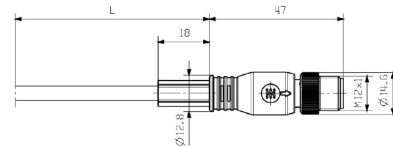

Klasifikace

ETIM 8.0	EC002599	ETIM 9.0	EC002599
ETIM 10.0	EC002599	ECLASS 14.0	27-06-03-08
ECLASS 15.0	27-06-03-08		

Nákresy

Rozměrový výkres

Dimensional drawing

Schéma připojení

RJ45		M12
1	yellow	1
3	white	2
2	orange	3
6	blue	4