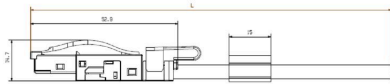

Klasifikace

ETIM 8.0	EC002599	ETIM 9.0	EC002599
ETIM 10.0	EC002599	ECLASS 14.0	27-06-03-08
ECLASS 15.0	27-06-03-08		

Nákresy

Rozměrový výkres

Dimensional drawing

Schéma připojení

RJ45		M12
1	yellow	1
3	white	2
2	orange	3
6	blue	4