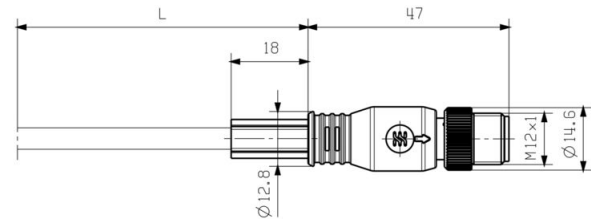

Nákresy

Rozměrový výkres

Dimensional drawing