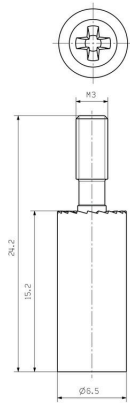

HDC CM GUIDING SOCKET

Weidmüller Interface GmbH & Co. KG
Klingenbergstraße 26
D-32758 Detmold
Germany

www.weidmueller.com

Nákresy

Výkres

Coding scheme