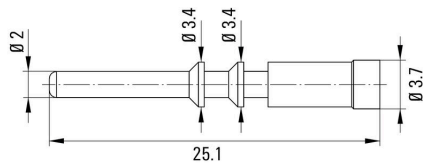

Nákresy

Výkres