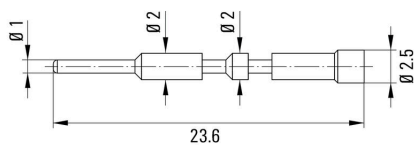

Nákresy

Výkres