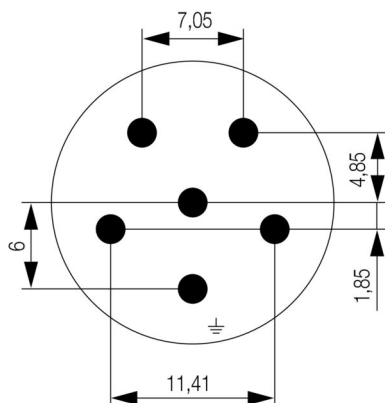

### Technické údaje – upravitelné zásuvné konektory

Počet pólů	6	Kódování	žádná
Typ připojení	Nalisované připojení	Hlavní materiál krytu	Thermoplastický polyamid PA 6, PBT
Jmenovité napětí	600 V	Jmenovitý proud	20 A
Cykly zapojování	> 1000	Závažnost znečištění	3
Jmenovitý proud	kontakt 2 mm= 28 A	Druh kontaktu	Konektor samice

### Rozměrový výkres

### Technical data

No. of poles	5 + PE	4/4	
Number of contacts	6	4	4
Contact-ø	mm	2	2

6 times female, 2 mm