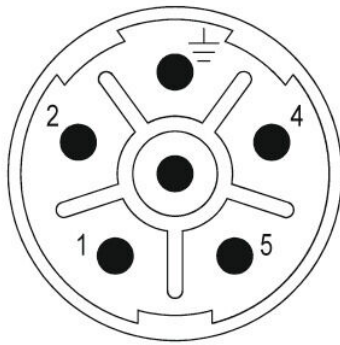

Stav souladu se směrnicí RoHS	V souladu bez výjimky
REACH SVHC	Ne SVHC nad 0,1 wt%

Technické údaje – upravitelné zásuvné konektory

Počet pólů	6	Kódování	žádná
Typ připojení	Nalisované připojení	Hlavní materiál krytu	Thermoplastický polyamid PA 6, PBT
Jmenovité napětí	600 V	Jmenovitý proud	20 A
Cykly zapojování	> 1000	Závažnost znečištění	3
Jmenovitý proud	kontakt 2 mm= 28 A	Druh kontaktu	Konektor samec

www.weidmueller.com

Drawings

Připínání

Rozměrový výkres

Technical data

No. of poles	5 + PE	4/4	
Number of contacts	6	4	4
Contact-ø	mm 2	1	2

6 times male, 2 mm

SAI-M23-SE-L-6

Weidmüller Interface GmbH & Co. KG
 Klingenbergstraße 26
 D-32758 Detmold
 Germany

www.weidmueller.com

Accessories

2 mm

M23 kulaté zásuvné konektory nabízejí velký počet připojovacích cyklů, vysokou proudovou zatížitelnost a vysokou hustotu kontaktů spojenou s minimálními rozměry. Skříňe, vložky a krimpovací kontakty je třeba objednat zvlášť.