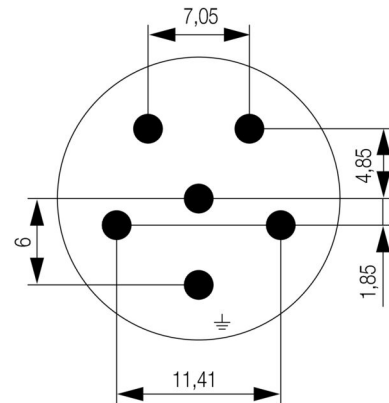

Stav souladu se směrnicí RoHS	V souladu bez výjimky
REACH SVHC	Ne SVHC nad 0,1 wt%

Technické údaje – upravitelné zásuvné konektory

Počet pólů	6	Kódování	žádná
Typ připojení	Nalisované připojení	Hlavní materiál krytu	Thermoplastický polyamid PA 6, PBT
Jmenovité napětí	600 V	Jmenovitý proud	20 A
Cykly zapojování	> 1000	Závažnost znečištění	3
Jmenovitý proud	kontakt 2 mm= 28 A	Druh kontaktu	Konektor samec

www.weidmueller.com

Drawings

Připínání

Rozměrový výkres

Technical data

No. of poles	5 + PE	4/4	
Number of contacts	6	4	4
Contact-ø	mm 2	1	2

6 times male, 2 mm

SAI-M23-SE-L-6