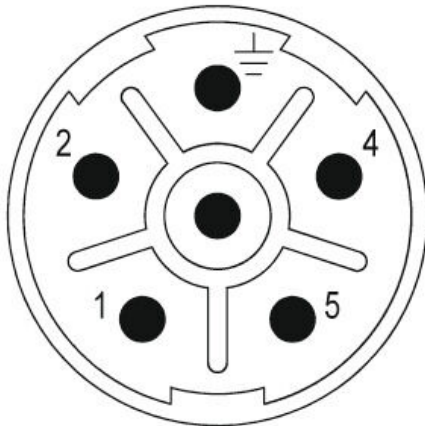

SAI-M23-SE-L-6

Weidmüller Interface GmbH & Co. KG

Klingenbergstraße 26

D-32758 Detmold

Germany

www.weidmueller.com

Připínání

M23 kulaté zásuvné konektory nabízejí velký počet připojovacích cyklů, vysokou proudovou zatížitelnost a vysokou hustotu kontaktů spojenou s minimálními rozměry. Skříň, vložky a krimpovací kontakty je třeba objednat zvlášť.

Všeobecné objednací údaje

Verze	Sensor/Actuator plug-in connector, Insert
Číslo objednávky	1170350000
Typ	SAI-M23-SE-L-6
GTIN (EAN)	4032248962303
Množství	1 items

SAI-M23-SE-L-6

Weidmüller Interface GmbH & Co. KG
Klingenbergstraße 26
D-32758 Detmold
Germany

Stav souladu se směrnicí RoHS	V souladu bez výjimky
REACH SVHC	Ne SVHC nad 0,1 wt%

Technické údaje – upravitelné zásuvné konektory

Počet pólů	6	Kódování	žádná
Typ připojení	Nalisované připojení	Hlavní materiál krytu	Thermoplastický polyamid PA 6, PBT
Jmenovité napětí	600 V	Jmenovitý proud	20 A
Cykly zapojování	> 1000	Závažnost znečištění	3
Jmenovitý proud	kontakt 2 mm= 28 A	Druh kontaktu	Konektor samec

www.weidmueller.com

Drawings

Připínání

Rozměrový výkres

Technical data

No. of poles	5 + PE	4/4	
Number of contacts	6	4	4
Contact-ø	mm 2	1	2

6 times male, 2 mm

SAI-M23-SE-L-6