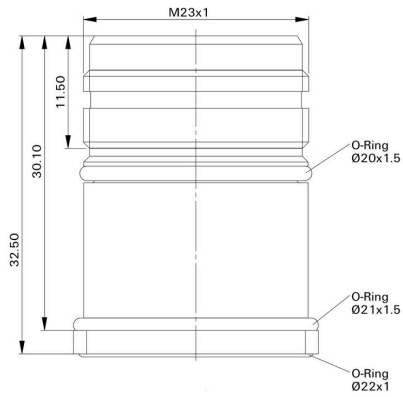

## Rozměry a hmotnosti

Čistá hmotnost	26 g
----------------	------

## Technické údaje – upravitelné zásuvné konektory

Hlavní materiál krytu	Slitina mědi a zinku	Stupeň krytí	IP67, IP69K
Závažnost znečištění	3	Připojení stínění	Ano
Rozsah teplot krytu	-40...+125 °C		

Drawings

www.weidmueller.com

Rozměrový výkres

Rozměrový výkres