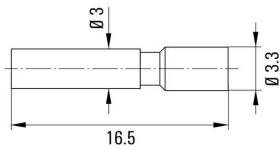

SAI-M23-KBC-2-0.75-2.5

Weidmüller Interface GmbH & Co. KG
Klingenbergstraße 26
D-32758 Detmold
Germany

www.weidmueller.com

Technical data

Osvědčení

Schválení

ROHS	Shoda
UL File Number Search	Web UL
Č. osvědčení (UR)	E344862

Rozměry a hmotnosti

Délka	16.5 mm	Délka (v palcích)	0.6496 inch
Čistá hmotnost	0.6 g		

Shoda produktu s prostředím

Stav souladu se směrnicí RoHS	Vyhovující
REACH SVHC	Lead 7439-92-1
SCIP	1c533b66-fcff-4da5-b89f-fd55fbf5cb55

Nastavení SAI M23 krimpovací kleště

Nastavení ohledně SAI M23 krimpovacích kleští	Krimpovací kleště	1203960000	
	Poloha lokátoru	5	
	Crimping mandrel adjustment acc. to mm²	Průřez vodiče	0.75 mm²
		Nastavení krimpovacího trnu	1.25
	Průřez vodiče	1.00 mm²	
		Nastavení krimpovacího trnu	1.35
	Průřez vodiče	1.50 mm²	
		Nastavení krimpovacího trnu	1.45
	Průřez vodiče	2.50 mm²	
Nastavení krimpovacího trnu		1.6	

Technické údaje – upravitelné zásuvné konektory

Povrch kontaktu	Pozlacené	Typ připojení	Nalisované připojení
Odpor izolace	> 1010 Ω	Materiál kontaktu	Slitina mědi a zinku
Průřez vodiče, max.	2.5 mm²	Průřez vodiče, min.	0.75 mm²
Cykly zapojování	> 1000	Druh kontaktu	Konektor samice

Klasifikace

ETIM 8.0	EC000796	ETIM 9.0	EC000796
ETIM 10.0	EC000796	ECLASS 14.0	27-44-02-92
ECLASS 15.0	27-44-02-92		

Výkres