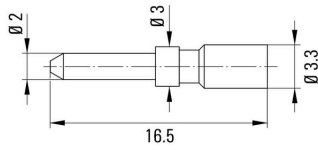

SAI-M23-KSC-2-0.75-2.5

Weidmüller Interface GmbH & Co. KG
Klingenbergstraße 26
D-32758 Detmold
Germany

www.weidmueller.com

Technical data

Osvědčení

Schválení

ROHS	Shoda
UL File Number Search	Web UL
Č. osvědčení (UR)	E344862

Rozměry a hmotnosti

Délka	16.5 mm	Délka (v palcích)	0.6496 inch
Čistá hmotnost	0.51 g		

Shoda produktu s prostředím

Stav souladu se směrnicí RoHS	V souladu s výjimkou
Výjimka ze směrnice RoHS (je-li použitelné/známo)	6c
REACH SVHC	Lead 7439-92-1
SCIP	1c533b66-fcff-4da5-b89f-fd55fbf5cb55

Nastavení SAI M23 krimpovací kleště

Nastavení ohledně SAI M23 krimpovacích kleští	Krimpovací kleště	1203960000	
	Poloha lokátoru	4	
	Crimping mandrel adjustment acc. to mm²	Průřez vodiče	0.75 mm²
		Nastavení krimpovacího trnu	1.25
	Crimping mandrel adjustment acc. to mm²	Průřez vodiče	1.00 mm²
		Nastavení krimpovacího trnu	1.35
	Crimping mandrel adjustment acc. to mm²	Průřez vodiče	1.50 mm²
		Nastavení krimpovacího trnu	1.45
	Crimping mandrel adjustment acc. to mm²	Průřez vodiče	2.50 mm²
Nastavení krimpovacího trnu		1.6	

Technické údaje – upravitelné zásuvné konektory

Povrch kontaktu	Pozlacené	Typ připojení	Nalisované připojení
Odpor izolace	> 1010 Ω	Materiál kontaktu	Slitina mědi a zinku
Průřez vodiče, max.	2.5 mm²	Průřez vodiče, min.	0.75 mm²
Cykly zapojování	> 1000	Druh kontaktu	Konektor samec

Klasifikace

ETIM 8.0	EC000796	ETIM 9.0	EC000796
ETIM 10.0	EC000796	ECLASS 14.0	27-44-02-92
ECLASS 15.0	27-44-02-92		

Výkres