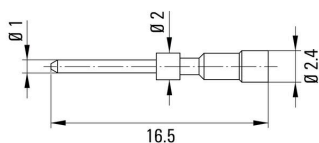

Nákresy

Výkres