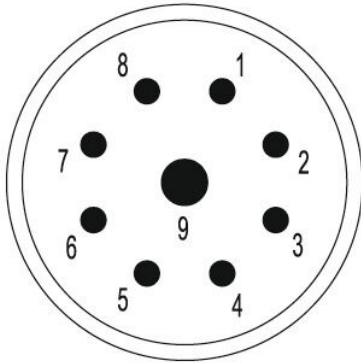

Drawings

Připínání