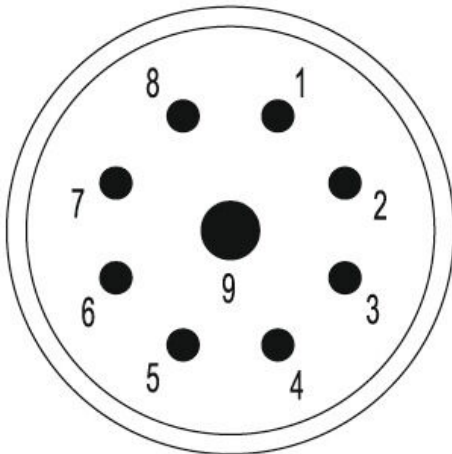

## Připínání

M23 kulaté zásuvné konektory nabízejí velký počet připojovacích cyklů, vysokou proudovou zatížitelnost a vysokou hustotu kontaktů spojenou s minimálními rozměry. Skříň, vložky a krimpovací kontakty je třeba objednat zvlášť.