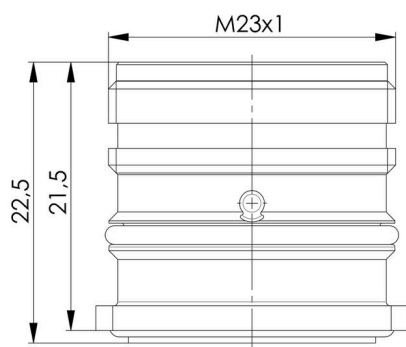

Nákresy

Rozměrový výkres