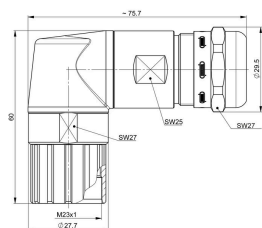

### Rozměry a hmotnosti

Čistá hmotnost	132.88 g
----------------	----------

### Technické údaje – upravitelné zásuvné konektory

Hlavní materiál krytu	Slitina mědi a zinku	Průměr kabelu, max.	12 mm
Průměr kabelu, min.	7 mm	Stupeň krytí	IP67, IP69K
Cykly zapojování	> 1000	Závažnost znečištění	3
Připojení stínění	Ano	Rozsah teplot krytu	-40...+125 °C

## Rozměrový výkres