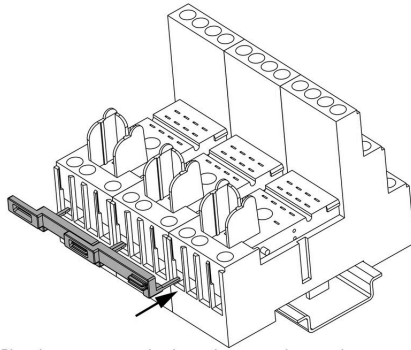

Nákresy

Příklad použití

How to install cross connection

Plug the cross connection into wire-connection opening and fix it with tighten the screw

Připojte propojky ke kabelovým připojením