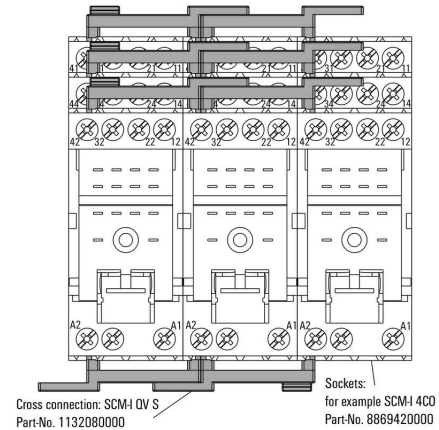

Příklad použití

Propojovací můstky na stejná
připojení na sousední základny