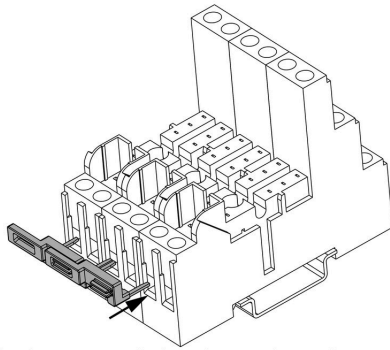

Obecné údaje

Verze	Ize zkrátit na určitou délku	Barevný	Bílá
-------	------------------------------	---------	------

Data připojení

Rozteč v mm (P)	15.20 mm
-----------------	----------

Klasifikace

ETIM 8.0	EC002586	ETIM 9.0	EC002586
ETIM 10.0	EC002586	ECLASS 14.0	27-37-16-92
ECLASS 15.0	27-37-16-92		

Nákresy

Příklad použití

How to install cross connection

Plug the cross connection into wire-connection opening and fix it with tighten the screw

Připojte propojky ke kabelovým připojením a upevněte je utahnutím šroubku