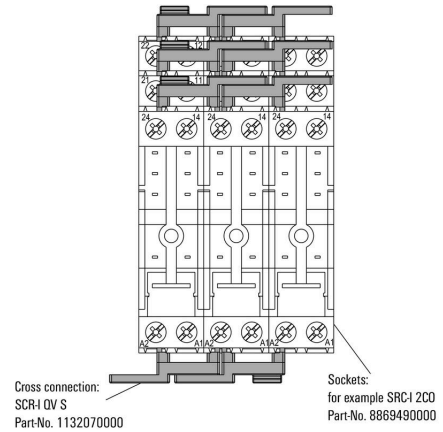

Příklad použití

Propojovací můstky na stejná připojení na sousední základny