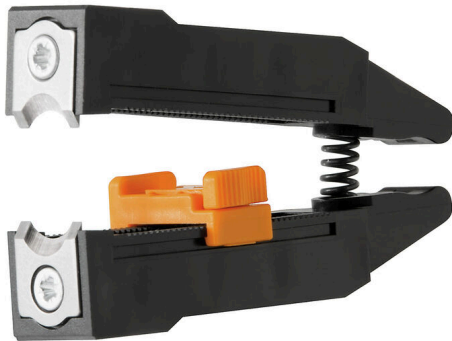

ERME 16² SPX 4

Weidmüller Interface GmbH & Co. KG

Klingenbergstraße 26

D-32758 Detmold

Germany

www.weidmuller.com

- Odizolovací nástroje s automatickým nastavením
- Na pružné a pevné vodiče
- Vhodné pro strojírenství, železnice, větrné elektrárny, robotiku, ochranu proti výbuchům a také námořní, pobřežní a lodní sektory
- Délka odizolování je nastavitelná pomocí koncové zarážky
- Automatické otevření upínacích čelistí po odizolování
- Žádné větvení jednotlivých vodičů
- Nastavitelné pro různé tloušťky izolace
- Kabely s dvojitou izolací ve dvou pracovních krocích bez zvláštních úprav
- Žádná vůle v samočinně seřizované řezací jednotce
- Dlouhá životnost
- Optimalizovaný ergonomický design

Všeobecné objednací údaje

Verze	Příslušenství, Držák řezacího nástroje
Číslo objednávky	1119040000
Typ	ERME 16 ² SPX 4
GTIN (EAN)	4032248948437
Množství	1 items

ERME 16² SPX 4

Weidmüller Interface GmbH & Co. KG

Shoda produktu s prostředím

Stav souladu se směrnici RoHS	Není ovlivněno
REACH SVHC	Ne SVHC nad 0,1 wt%

Technické údaje

Popis výrobku	Držák řezného nástroje pro Stripax 16
---------------	---------------------------------------