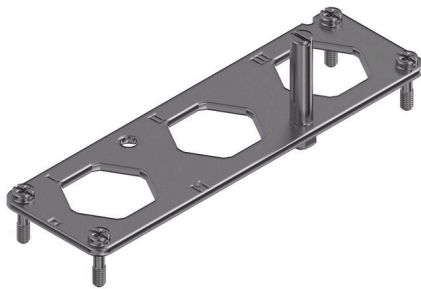

## HDC 24B HP250 MPL3 TYP2

**Weidmüller Interface GmbH & Co. KG**  
Klingenbergstraße 26  
D-32758 Detmold  
Germany

[www.weidmueller.com](http://www.weidmueller.com)

Kryty Rockstar® HighPower jsou vyrobeny z vysoce pevného litého hliníku a díky neustálé optimalizaci nabízejí dokonalou ochranu proti drsným podmínkám. Vícedílné kryty poskytují uživatelům možnost prověřovat pracovní procesy až do posledního kroku postupu.

### Všeobecné objednací údaje

Verze	HDC vložka, Počet pólů: 3, Instalační velikost: 8
Číslo objednávky	<a href="#">1103750000</a>
Typ	HDC 24B HP250 MPL3 TYP2
GTIN (EAN)	4032248877898
Množství	1 items