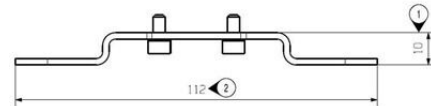

Schválení

ROHS Shoda

UL File Number Search [Web UL](#)

Č. osvědčení (cULus) E316369

Rozměry a hmotnosti

Výška	10 mm	Výška (v palcích)	0.3937 inch
Šířka	35 mm	Šířka (v palcích)	1.378 inch
Délka	112 mm	Délka (v palcích)	4.4094 inch
Čistá hmotnost	42.9 g		

Klasifikace

ETIM 8.0	EC002625	ETIM 9.0	EC002625
ETIM 10.0	EC002625	ECLASS 14.0	27-18-28-07
ECLASS 15.0	27-18-28-07		

Drawings

Výkres

Dimensioned drawing

Výkres

Installation drawing

Výkres