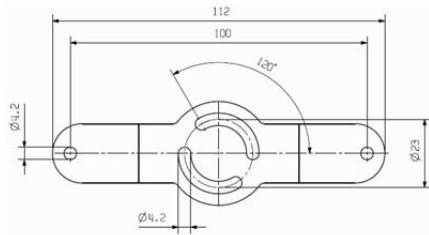

Schválení

ROHS Shoda

UL File Number Search [Web UL](#)

Č. osvědčení (cULus) E316369

Rozměry a hmotnosti

Výška	10 mm	Výška (v palcích)	0.3937 inch
Šířka	35 mm	Šířka (v palcích)	1.378 inch
Délka	112 mm	Délka (v palcích)	4.4094 inch
Čistá hmotnost	42.9 g		

Klasifikace

ETIM 8.0	EC002625	ETIM 9.0	EC002625
ETIM 10.0	EC002625	ECLASS 14.0	27-18-28-07
ECLASS 15.0	27-18-28-07		

Drawings

Výkres

Dimensioned drawing

Výkres

Installation drawing

Výkres