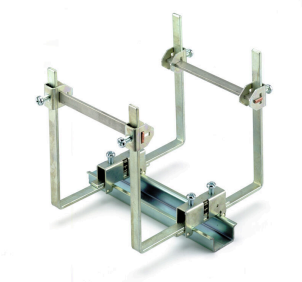

Všeobecné objednací údaje

Typ	BS 35/WSH 2	Verze	
Číslo	1760720000	Příslušenství, Souprava k upevnění, Ocel	
objednávky			
GTIN (EAN)	4008190068714		
Množství	10 ST		

Přípojnice

Díky našim sběrnicím v různých materiálech a souvisejícímu příslušenství můžete kabely připojit v nejmenším prostoru instalace. V závislosti na aplikaci lze potenciály sdružovat, distribuovat nebo rozptylovat.

Všeobecné objednací údaje

Typ	ESCH 1 M	Verze	
Číslo	0280300000	Přípojnice (svorka), Stříbrná, Výška: 12 mm, Hloubka: 2 mm, Ocel	
objednávky			
GTIN (EAN)	4008190143053		
Množství	10 M		

Příslušenství

Komplexní příslušenství portfolia Klippon® Connect dokonale vyhovují do posledního detailu. To usnadňuje montáž při dodržování požadovaných norem.