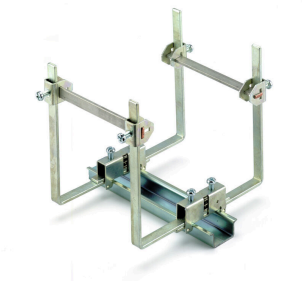

www.weidmueller.com

Accessories

Přípojnice

Díky našim sběrnicím v různých materiálech a souvisejícímu příslušenství můžete kabely připojit v nejmenším prostoru instalace. V závislosti na aplikaci lze potenciály sdružovat, distribuovat nebo rozptylovat.

Všeobecné objednací údaje

Typ	SA 3.00X10.00X1000 CUZN...	Verze
Číslo	0259800000	Přípojnice (svorka), Stříbrná, Výška: 1000 mm, Hloubka: 3 mm, Mosaz
objednávky		
GTIN (EAN)	4008190049300	
Množství	1 M	
Typ	SSCH 10X3X1000 CU/SN	Verze
Číslo	0348900000	Přípojnice (svorka), Stříbrná, Výška: 1000 mm, Hloubka: 3 mm, Měď
objednávky		
GTIN (EAN)	4008190024802	
Množství	25 M	
Typ	SSCH 15X6X1000 CU/SN	Verze
Číslo	0357400000	Přípojnice (svorka), Stříbrná, Výška: 1000 mm, Hloubka: 6 mm, Měď
objednávky		
GTIN (EAN)	4008190169572	
Množství	1 M	
Typ	SSCH 10X3X1000 ST/ZN	Verze
Číslo	0438000000	Přípojnice (svorka), Stříbrná, Výška: 1000 mm, Hloubka: 3 mm, Ocel
objednávky		
GTIN (EAN)	4008190080938	
Množství	25 M	
Typ	SSCH 6X6X1000 CU/SN	Verze
Číslo	0571300000	Přípojnice (svorka), Stříbrná, Výška: 1000 mm, Hloubka: 6 mm, Měď
objednávky		
GTIN (EAN)	4008190015039	
Množství	1 M	
Typ	SSCH 7.3X1.2X1000	Verze
Číslo	1071200000	Přípojnice (svorka), Stříbrná, Výška: 1000 mm, Hloubka: 1.2 mm, Měď
objednávky		
GTIN (EAN)	4008190279172	
Množství	1 M	
Typ	NSCH 1M	Verze
Číslo	0280200000	Přípojnice (svorka), Přírodní, Výška: 15 mm, Hloubka: 2 mm, Měď
objednávky		
GTIN (EAN)	4008190012953	
Množství	10 M	

SMSE WSH U1 MT

Weidmüller Interface GmbH & Co. KG
 Klingenbergstraße 26
 D-32758 Detmold
 Germany

www.weidmueller.com

Accessories

Příslušenství

Komplexní příslušenství portfolia Klippon® Connect dokonale vyhovují do posledního detailu. To usnadňuje montáž při dodržování požadovaných norem.