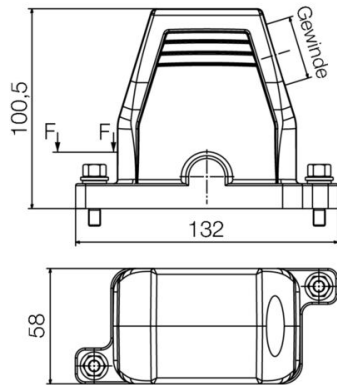

HDC IP68 06B TSS 1PG21

Weidmüller Interface GmbH & Co. KG
Klingenbergstraße 26
D-32758 Detmold
Germany

Nákresy

www.weidmueller.com