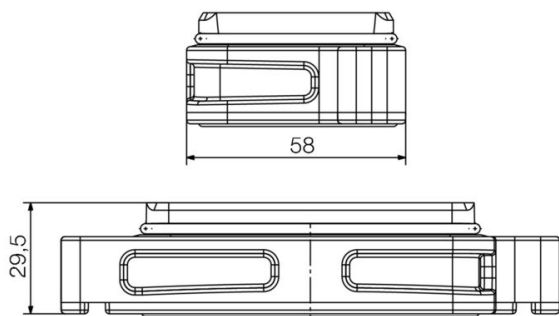

Technické údaje

Verze

Počet kabelových průchodků	0	Velikost kabelových vstupů	none
Horní část/dolní část/víčko	dolní část	Kryt	bez krytu
Počet kabelových vstupů ze strany	0	Design pouzdra	Přepážkový kryt
Design zajišťovacího systému	Připojení s upínacím třmenem	Design	Standardně
Instalační velikost	3	Kabelový vstup	se závitem
Typ	Bulkhead (průchodka)	Verze svorky	Připojení s upínacím třmenem
Těsnění	Silikon	Barva (RAL)	RAL 9011, RAL 9005
BG	3	Vhodné pro systém ModuPlug®	Ano

Důležitá poznámka

Informace o produktu Při montáži skříní se ujistěte, že je ploché těsnění správně usazeno.

Klasifikace

ETIM 8.0	EC000437	ETIM 9.0	EC000437
ETIM 10.0	EC000437	ECLASS 14.0	27-44-02-02
ECLASS 15.0	27-44-02-02		

Nákresy