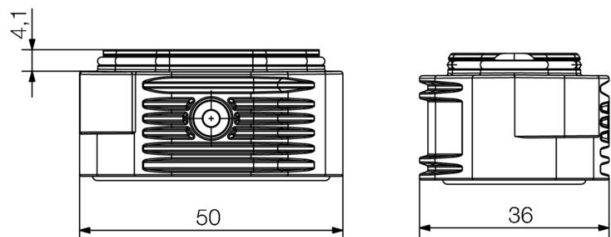

HDC IP68 04A AS

Weidmüller Interface GmbH & Co. KG

Klingenbergstraße 26

D-32758 Detmold

Germany

www.weidmueller.com

Technical data

Verze

Počet kabelových průchodek	0	Velikost kabelových vstupů	none
Horní část/dolní část/víčko	dolní část	Kryt	bez krytu
Počet kabelových vstupů ze strany	0	Design pouzdra	Přepážkový kryt
Design zajišťovacího systému	Připojení s upínacím třmenem	Design	Standardně
Instalační velikost	1	Kabelový vstup	Ne
Typ	Bulkhead (průchodka)	Verze svorky	Připojení s upínacím třmenem
Těsnění	Silikon	Barva (RAL)	RAL 9011
BG	1	Vhodné pro systém ModuPlug®	Ne

Důležitá poznámka

Informace o produktu Při montáži skříní se ujistěte, že je ploché těsnění správně usazeno.

Klasifikace

ETIM 8.0	EC000437	ETIM 9.0	EC000437
ETIM 10.0	EC000437	ECLASS 14.0	27-44-02-02
ECLASS 15.0	27-44-02-02		

Drawings