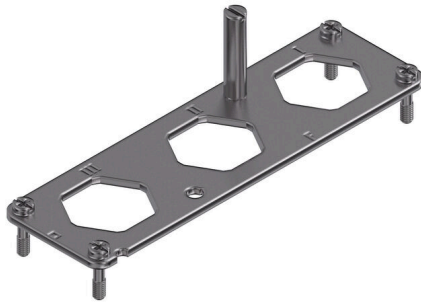

**HDC 24B HP250 MPL3 TYP1****Weidmüller Interface GmbH & Co. KG**

Klingenbergstraße 26

D-32758 Detmold

Germany

www.weidmueller.com

Kryty Rockstar® HighPower jsou vyrobeny z vysoce pevného litého hliníku a díky neustálé optimalizaci nabízejí dokonalou ochranu proti drsným podmínkám. Vícedílné kryty poskytují uživatelům možnost prověřovat pracovní procesy až do posledního kroku postupu.

**Všeobecné objednací údaje**

Verze	HDC vložka, Počet pólů: 3, Instalační velikost: 8
Číslo objednávky	<a href="#">1079640000</a>
Typ	HDC 24B HP250 MPL3 TYP1
GTIN (EAN)	4032248841752
Množství	1 items