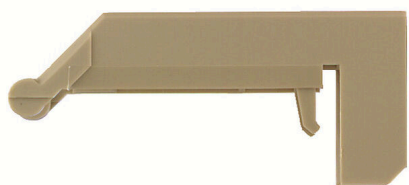

WAH 70/KU

Weidmüller Interface GmbH & Co. KG

Klingenbergstraße 26

D-32758 Detmold

Germany

www.weidmueller.com

Obrázek výrobku

Naše systémy pro ochranu proti doteku zajišťují větší bezpečnost ve vaší skříňce. Poskytují ochranu proti zasažení proudem způsobenému náhodným kontaktem s živými částmi v důsledku provozu nebo závad.

Všeobecné objednací údaje

Verze	Šroubové svorníkové svorky, Kryt, Běžová, 30.5 mm
Číslo objednávky	1070360000
Typ	WAH 70/KU
GTIN (EAN)	4008190191054
Množství	20 items
Stav objednávky	Tento produkt v budoucnu už nebude k dispozici.
K dispozici do	2025-12-31T00:00:00+01:00