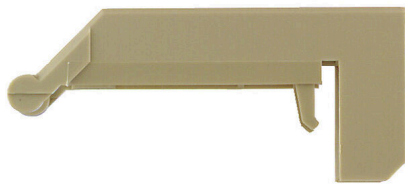

Obrázek výrobku

Naše systémy pro ochranu proti doteku zajišťují větší bezpečnost ve vaší skříňce. Poskytují ochranu proti zasažení proudem způsobenému náhodným kontaktem s živými částmi v důsledku provozu nebo závad.

Všeobecné objednací údaje

Verze	Šroubové svorníkové svorky, Kryt, Běžová, 25.7 mm
Číslo objednávky	1070260000
Typ	WAH 35/KU
GTIN (EAN)	4008190191061
Množství	20 items
Stav objednávky	Přerušeno
K dispozici do	2025-12-31T00:00:00+01:00

Technické údaje

Osvědčení

ROHS Shoda

Rozměry a hmotnosti

Hloubka	22.6 mm	Hloubka (v palcích)	0.8898 inch
Výška	51.5 mm	Výška (v palcích)	2.0276 inch
Šířka	25.7 mm	Šířka (v palcích)	1.0118 inch
Čistá hmotnost	5.15 g		