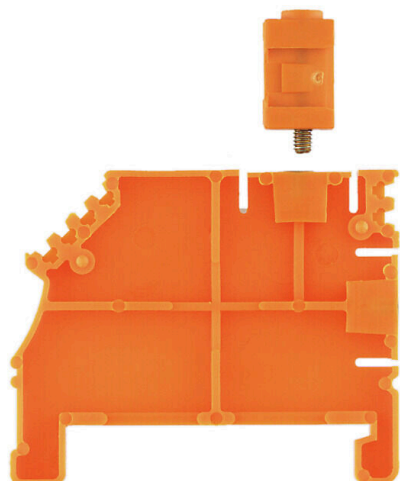

WBB ZA WDU1.5/BL 10/10

Weidmüller Interface GmbH & Co. KG
Klingenbergstraße 26
D-32758 Detmold
Germany

www.weidmueller.com

Obrázek výrobku

Nabízíme široké portfolio montážní podpory pro snadnou manipulaci s našimi produkty a jejich doplňování. Od různých nástrojů po izolační objímky a různé šrouby se naše komponenty navzájem doplňují až do posledního detailu, čímž usnadňují montáž v souladu s příslušnými normami a ochrannými předpisy.

Všeobecné objednací údaje

Verze	Předělová deska (svorka), Oranžová, Výška: 45.4 mm, Šířka: 5 mm, V-2, PA 66
Číslo objednávky	1068260000
Typ	WBB ZA WDU1.5/BL 10/10
GTIN (EAN)	4008190015657
Množství	10 items

Technické údaje

Osvědčení

ROHS Shoda

Rozměry a hmotnosti

Hloubka	36.7 mm	Hloubka (v palcích)	1.4449 inch
Výška	45.4 mm	Výška (v palcích)	1.7874 inch
Šířka	5 mm	Šířka (v palcích)	0.1968 inch
Čistá hmotnost	4.31 g		

Specifikace systému

Verze Koncová a mezilehlá deska

Údaje materiálu

Základní materiál	PA 66	Barevný	Oranžová
Klasifikace hořlavosti UL 94	V-2		

Další technická data

Přichytka Ne Návod k instalaci Přímá montáž