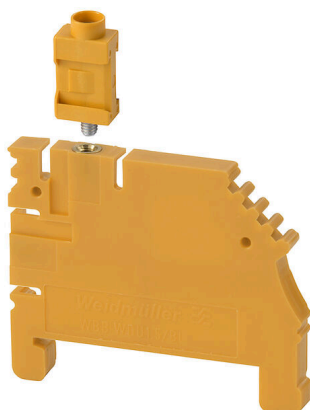

WBB WDU1.5/BL...

Weidmüller Interface GmbH & Co. KG

Klingenbergstraße 26

D-32758 Detmold

Germany

www.weidmueller.com

Obrázek výrobku

Nabízíme široké portfolio montážní podpory pro snadnou manipulaci s našimi produkty a jejich doplňování. Od různých nástrojů po izolační objímky a různé šrouby se naše komponenty navzájem doplňují až do posledního detailu, čímž usnadňují montáž v souladu s příslušnými normami a ochrannými předpisy.

Všeobecné objednací údaje

Verze	Předělová deska (svorka), Oranžová, Výška: 45.4 mm, Šířka: 5 mm, V-2, PA 66
Číslo objednávky	1068160000
Typ	WBB WDU1.5/BL...
GTIN (EAN)	4008190117191
Množství	10 items

Technické údaje

Osvědčení

ROHS Shoda

Rozměry a hmotnosti

Hloubka	36.7 mm	Hloubka (v palcích)	1.4449 inch
Výška	45.4 mm	Výška (v palcích)	1.7874 inch
Šířka	5 mm	Šířka (v palcích)	0.1968 inch
Čistá hmotnost	5.8 g		

Teploty

Specifikace systému

Verze Koncová a mezilehlá deska

Údaje materiálu

Základní materiál	PA 66	Barevný	Oranžová
Klasifikace hořlavosti UL 94	V-2		

Další technická data

Přichytka Ne

Klasifikace

ETIM 8.0	EC000886	ETIM 9.0	EC000886
ETIM 10.0	EC000886	ECLASS 14.0	27-25-03-01
ECLASS 15.0	27-25-03-01		