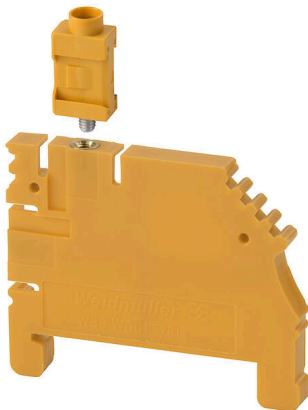

Obrázek výrobku

Nabízíme široké portfolio montážní podpory pro snadnou manipulaci s našimi produkty a jejich doplňování. Od různých nástrojů po izolační objímky a různé šrouby se naše komponenty navzájem doplňují až do posledního detailu, čímž usnadňují montáž v souladu s příslušnými normami a ochrannými předpisy.

Všeobecné objednací údaje

Verze	Předělová deska (svorka), Oranžová, Výška: 45.4 mm, Šířka: 5 mm, V-2, PA 66
Číslo objednávky	1068160000
Typ	WBB WDU1.5/BL...
GTIN (EAN)	4008190117191
Množství	10 items

Technické údaje

Osvědčení

ROHS	Shoda
------	-------

Rozměry a hmotnosti

Hloubka	36.7 mm	Hloubka (v palcích)	1.4449 inch
Výška	45.4 mm	Výška (v palcích)	1.7874 inch
Šířka	5 mm	Šířka (v palcích)	0.1968 inch
Čistá hmotnost	5.8 g		

Specifikace systému

Verze	Koncová a mezilehlá deska
-------	---------------------------

Údaje materiálu

Základní materiál	PA 66	Barevný	Oranžová
Klasifikace hořlavosti UL 94	V-2		

Další technická data

Přichytka	Ne
-----------	----