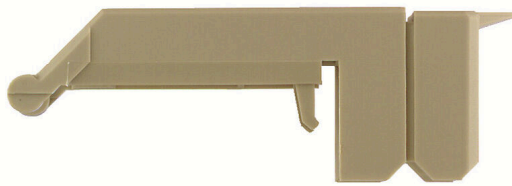

WAH 185/300 BE

Weidmüller Interface GmbH & Co. KG
Klingenbergstraße 26
D-32758 Detmold
Germany

www.weidmueller.com

Obrázek výrobku

Naše systémy pro ochranu proti doteku zajišťují větší bezpečnost ve vaší skříňce. Poskytují ochranu proti zasažení proudem způsobenému náhodným kontaktem s živými částmi v důsledku provozu nebo závad.

Všeobecné objednací údaje

Verze	Šroubové svorníkové svorky, Kryt, Běžová, 54 mm
Číslo objednávky	1064760000
Typ	WAH 185/300 BE
GTIN (EAN)	4008 190108267
Množství	10 items