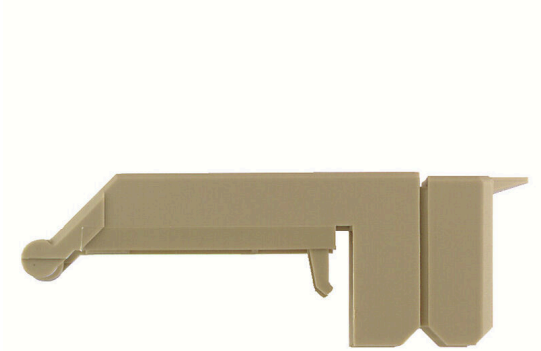

WAH 70 BE

Weidmüller Interface GmbH & Co. KG

Klingenbergstraße 26

D-32758 Detmold

Germany

www.weidmueller.com

Obrázek výrobku

Naše systémy pro ochranu proti doteku zajišťují větší bezpečnost ve vaší skříňce. Poskytují ochranu proti zasažení proudem způsobenému náhodným kontaktem s živými částmi v důsledku provozu nebo závad.

Všeobecné objednací údaje

Verze	Šroubové svorníkové svorky, Kryt, Běžová, 31 mm
Číslo objednávky	1064560000
Typ	WAH 70 BE
GTIN (EAN)	4008190174736
Množství	20 items