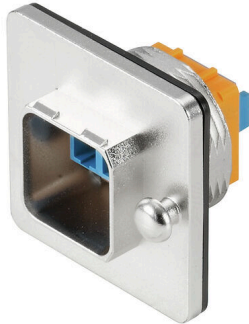

## IE-BSC-V14M-LCD-SM-C

**Weidmüller Interface GmbH & Co. KG**  
Klingenbergstraße 26  
D-32758 Detmold  
Germany

[www.weidmueller.com](http://www.weidmueller.com)

PushPull zásuvné konektory podle IEC 61076-3-117  
ver.14 (PROFINET), kov, vložka LC

### Všeobecné objednací údaje

Verze	Příruba FO, IP67, Varianta 14 kabelová průchodka centrálního kabelu, LC duplex spojka, jednovidový
Číslo objednávky	<a href="#">1062620000</a>
Typ	IE-BSC-V14M-LCD-SM-C
GTIN (EAN)	4032248813339
Množství	10 items

## Všeobecné údaje

Popis výrobku	Varianta 14 kabelová průchodka centrálního kabelu, LC duplex spojka	Barevný	Různé
Hlavní materiál krytu	Tlakově litý zinek	Stupeň krytí	IP67
Cykly zapojování	500	Typ vlákna	jednovidový
Ztráta při zapojování	≤ 0,5 dB	Připojení 1	LC Duplex
Připojení 2	LC Duplex	Ztráta odrazem (útlum)	≥ 40 dB