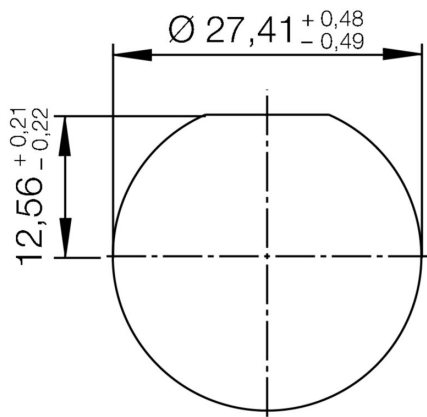

Nákresy

Výřez instalace