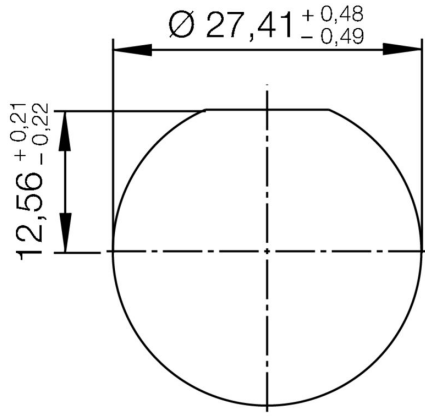

Výřez instalace